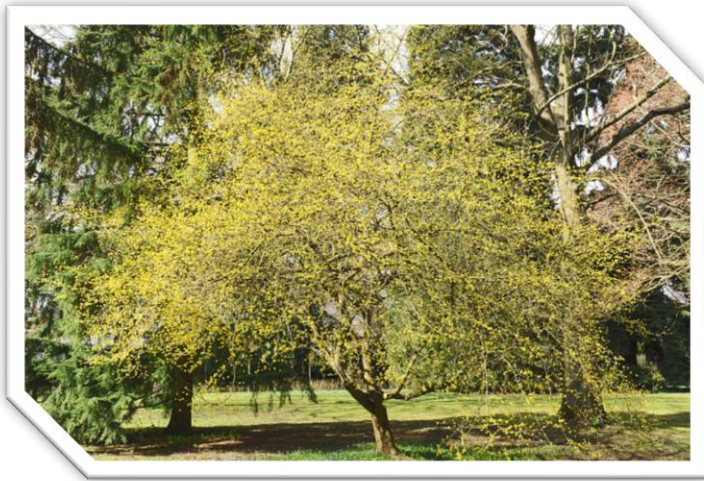

Cornouiller mâle

Cornus mas

Ensoleillement idéal : Plein soleil ou mi-ombre

Hauteur maximale : 5 mètres

Sources:

Plants for a future (2012) Cornus mas - L. Page consultée le 17 juillet 2014.
<http://www.pfaf.org/user/Plant.aspx?LatinName=Cornus+mas>